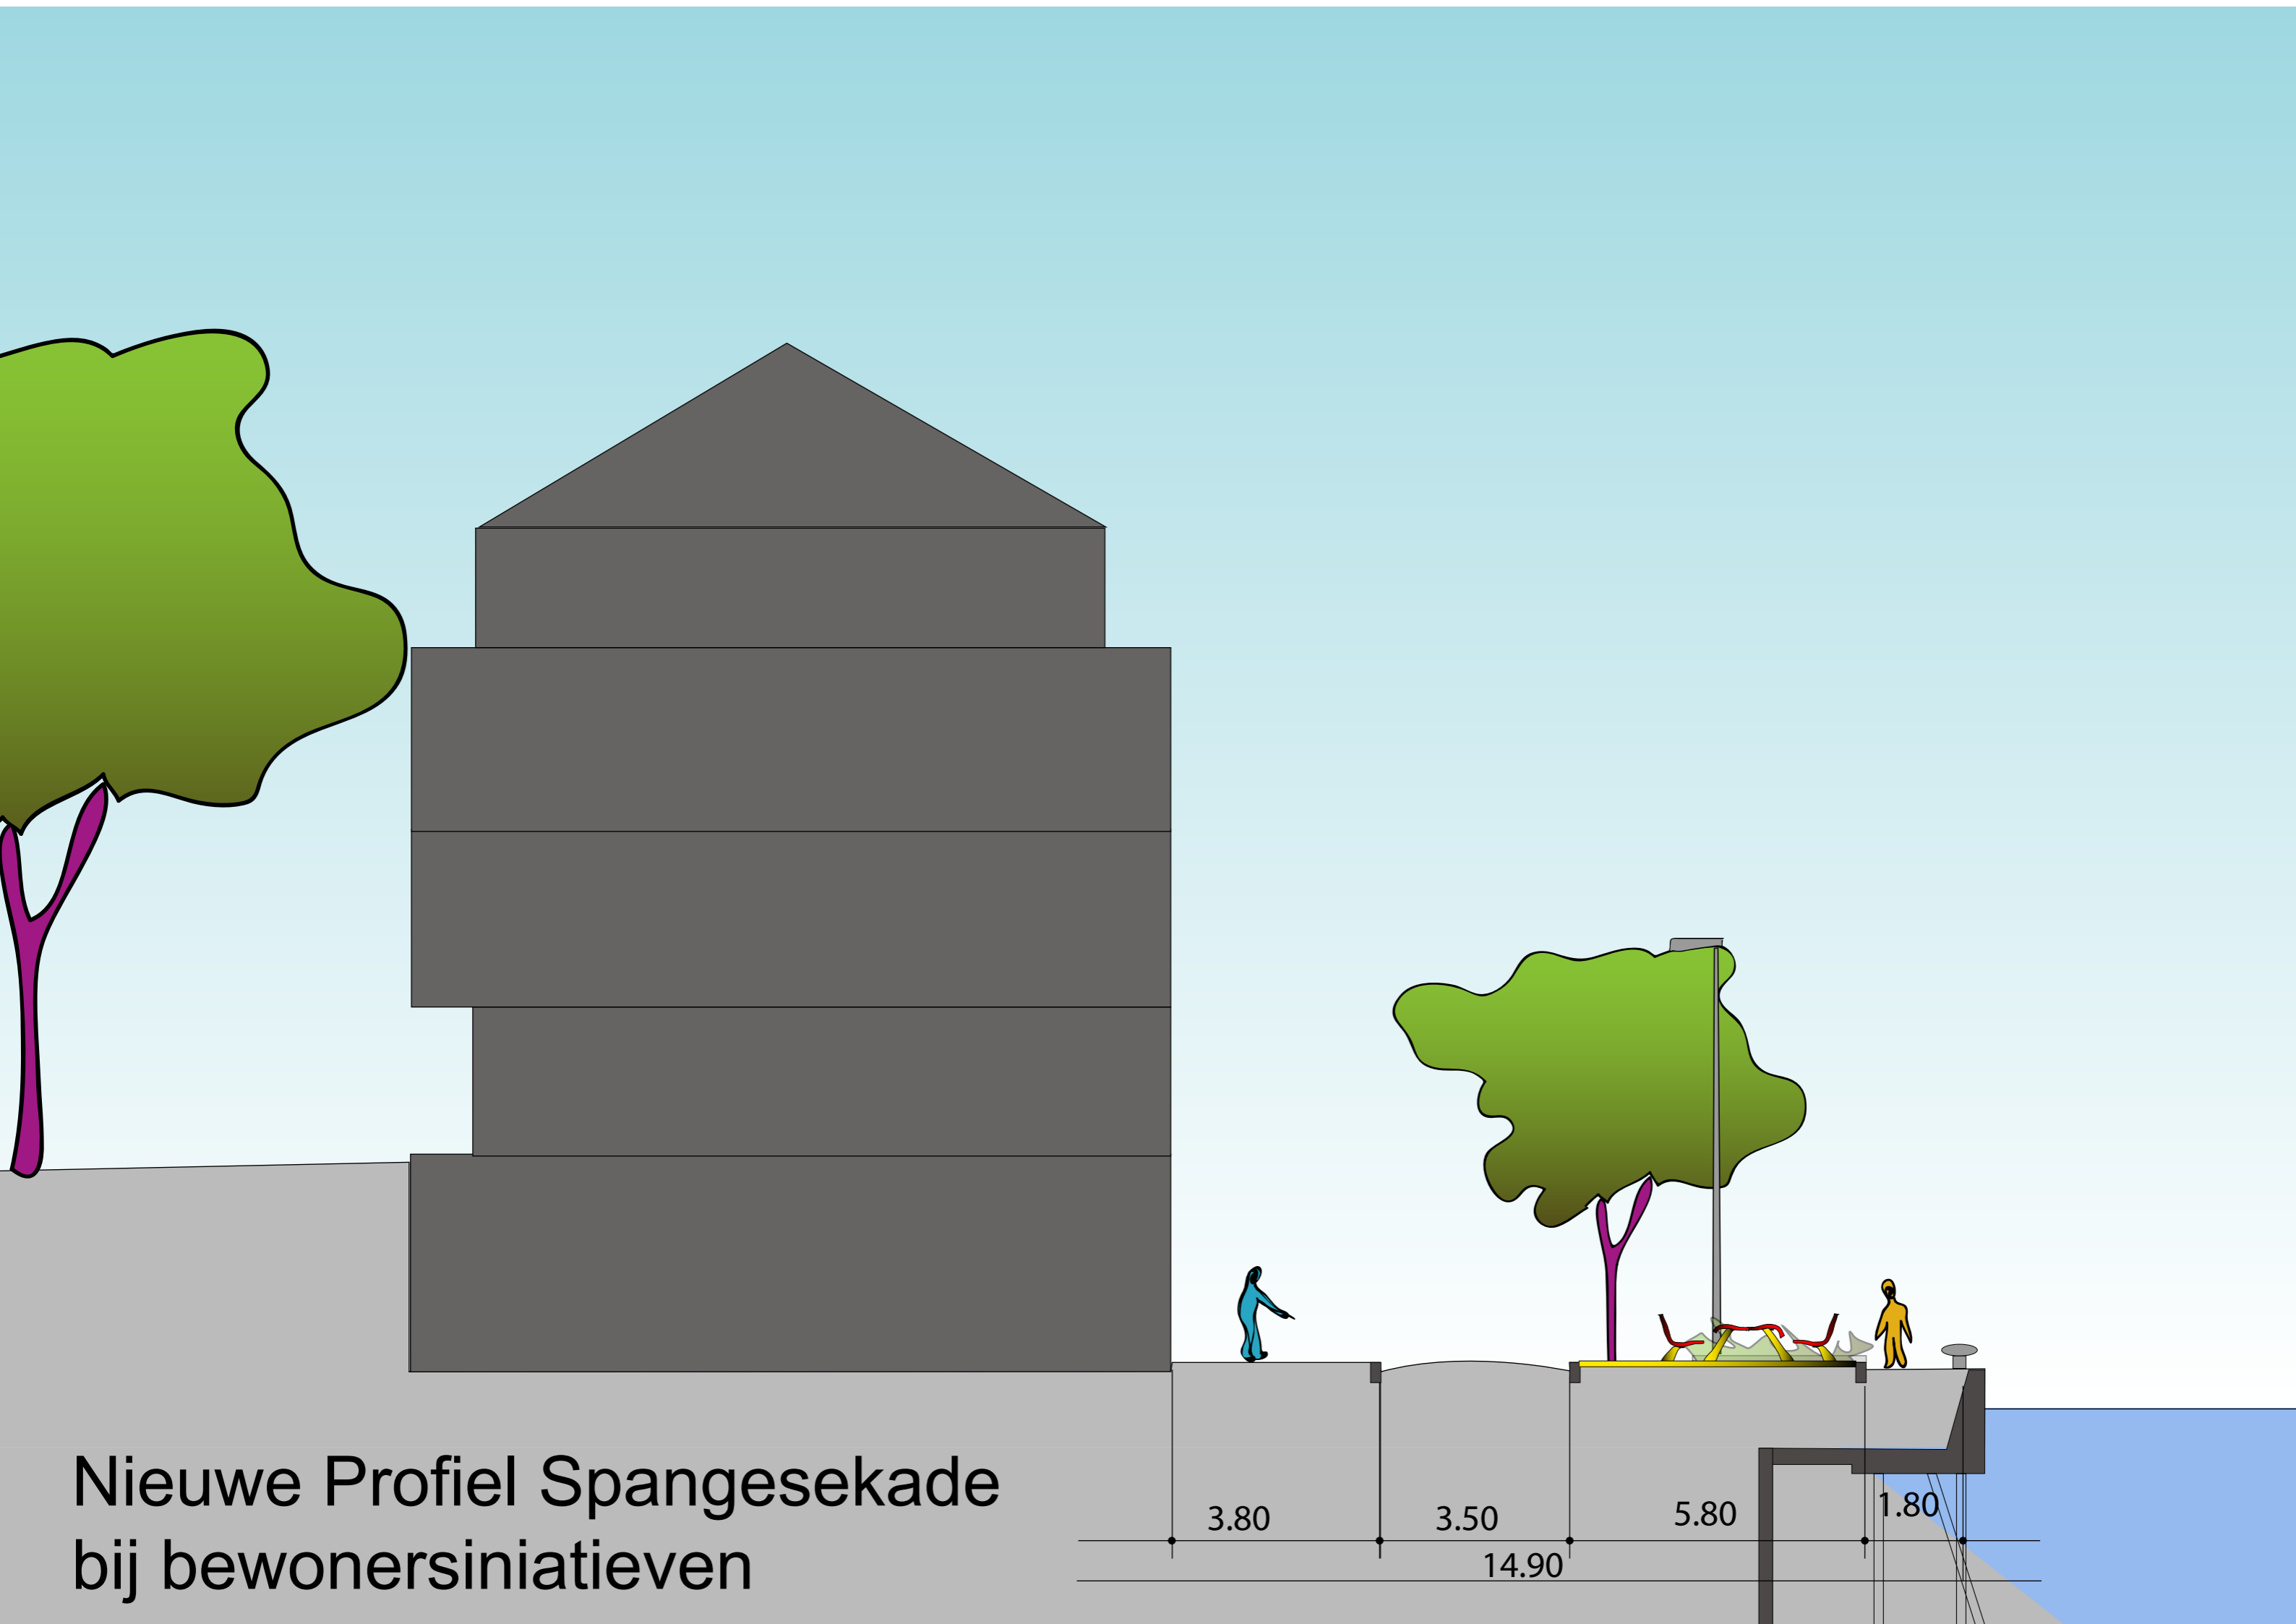

Huidig Profiel Spangesekade

Nieuwe Profiel Spangesekade
bij parkeerplaatsen

Nieuwe Profiel Spangeseekade
bij bewonersinitiatieven

3.80

3.50

5.80

1.80

14.90